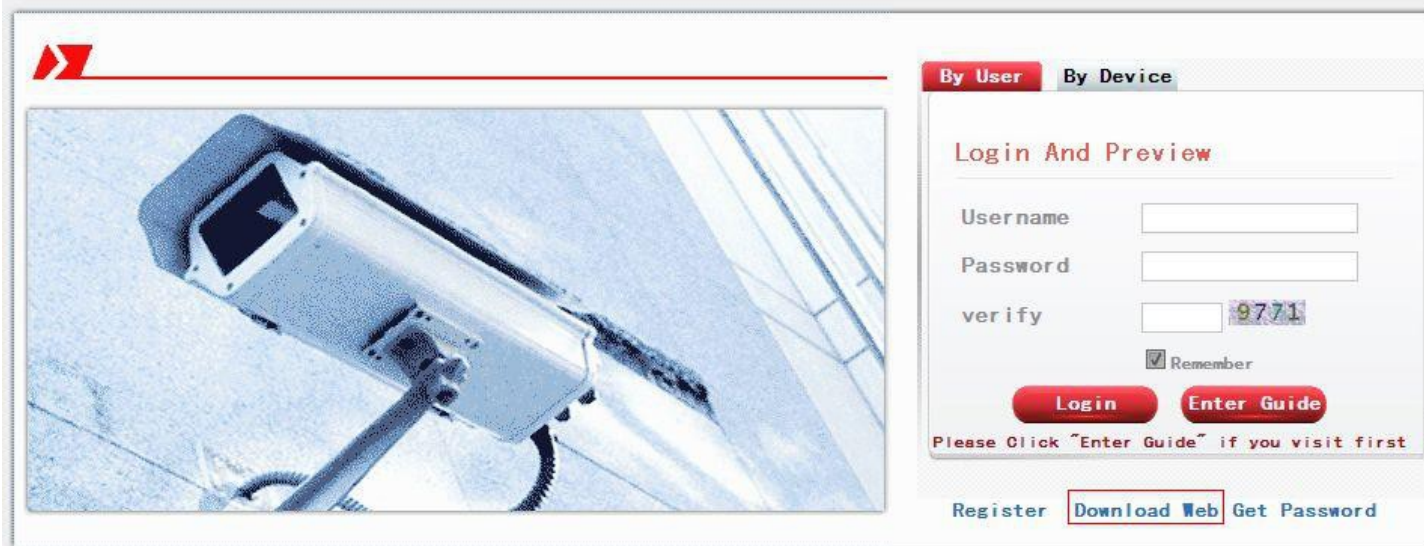

Инструкция по установке устройства на <http://xmeue.net>

- 1 Пожалуйста включите DVR
- 2 Убедитесь, что видеорегистратор уже подключили к Интернету
- 3 Пожалуйста перейдите по ссылке <http://xmeue.net> на вашем компьютере, как показано ниже